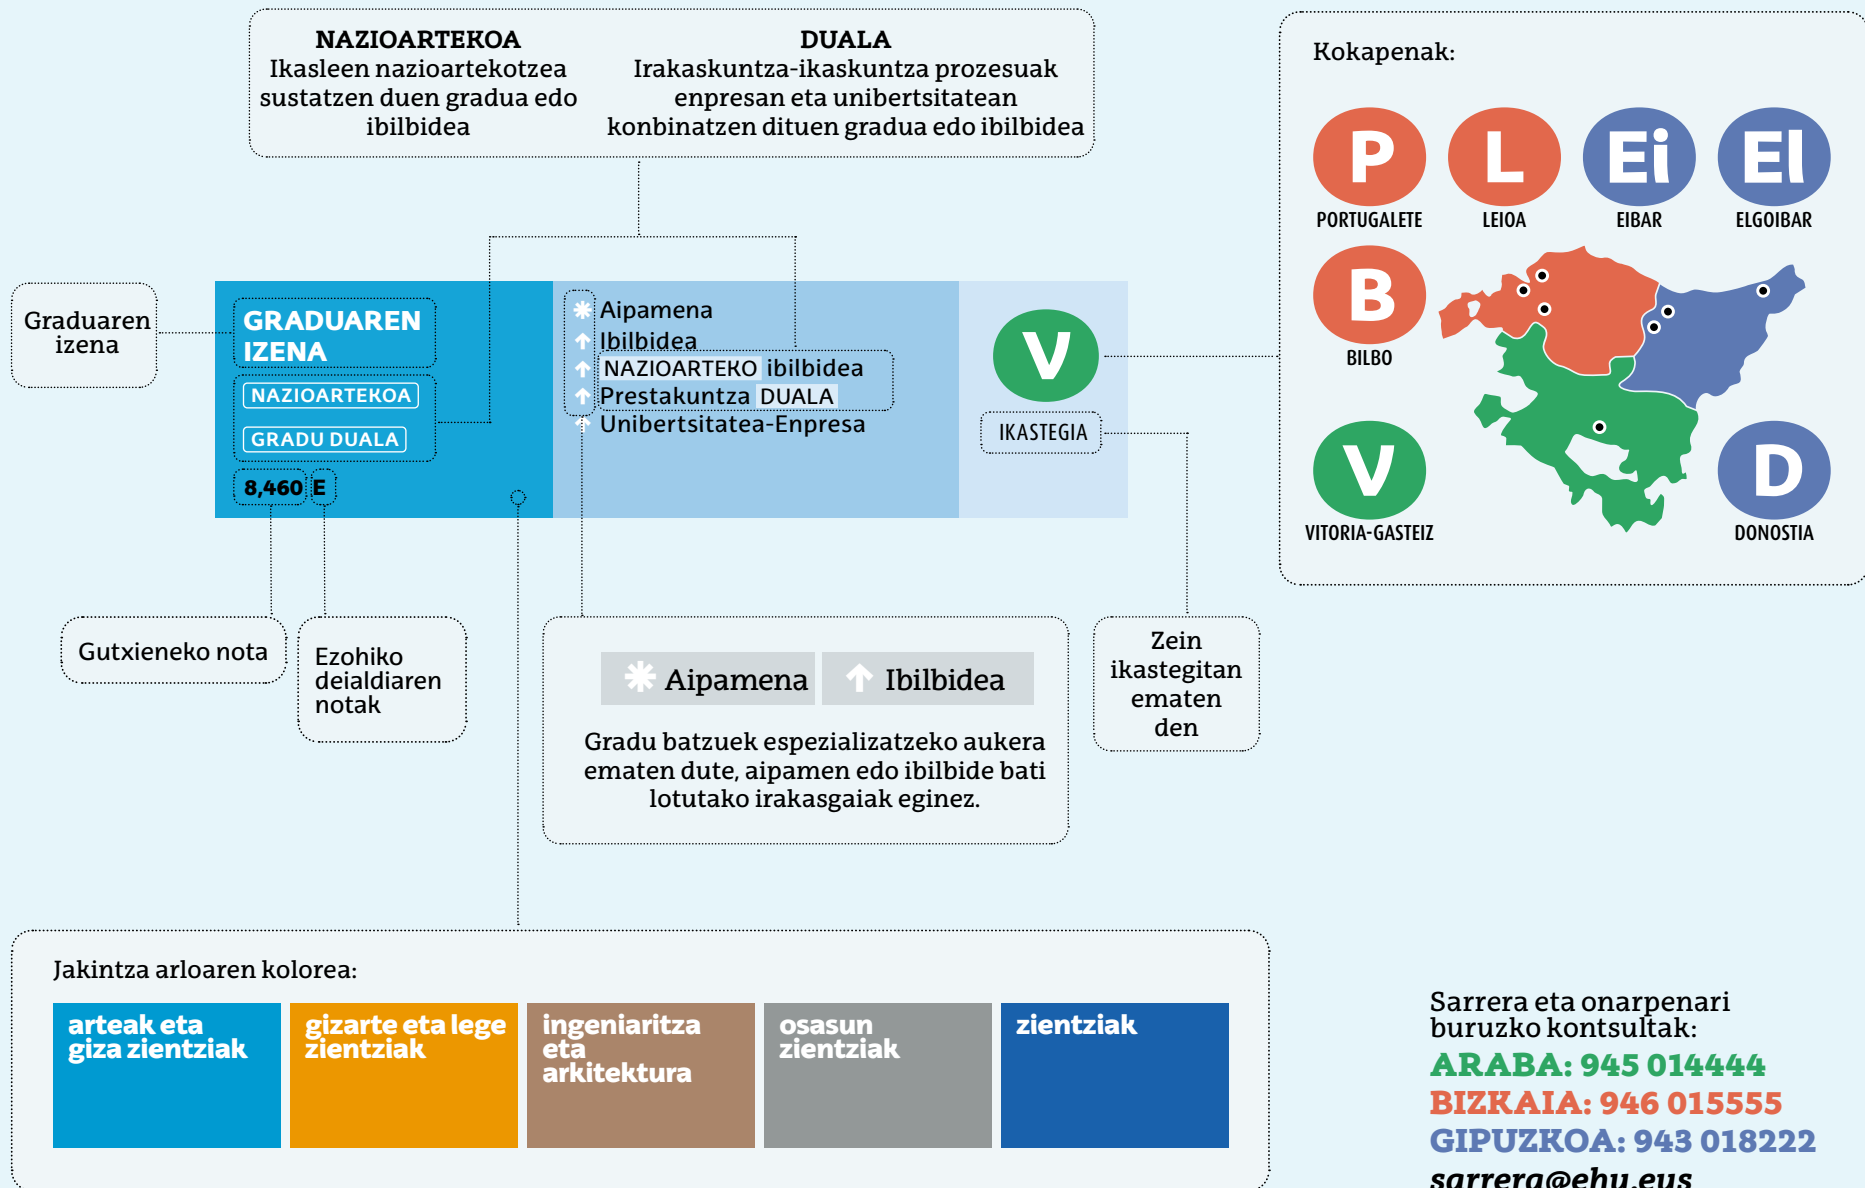

eman ta zabal zazu

Universidad
del País Vasco

Euskal Herriko
Unibertsitatea

graduak

**GRADUKO IKASKETEN ESKAINTZA
2022-2023 ikasturtea**

www.ehu.eus

Gradu bakoitzari buruz, informazio hau aurkituko duzu:

Etortzekoak dituzu bizitzako urterik onenak.

Bideoa ikusi:

arteak eta
giza zientziak

4. orrialdea

gizarte eta
lege zientziak

6. orrialdea

ingeniaritza
eta arkitektura

8. orrialdea

osasun
zientziak